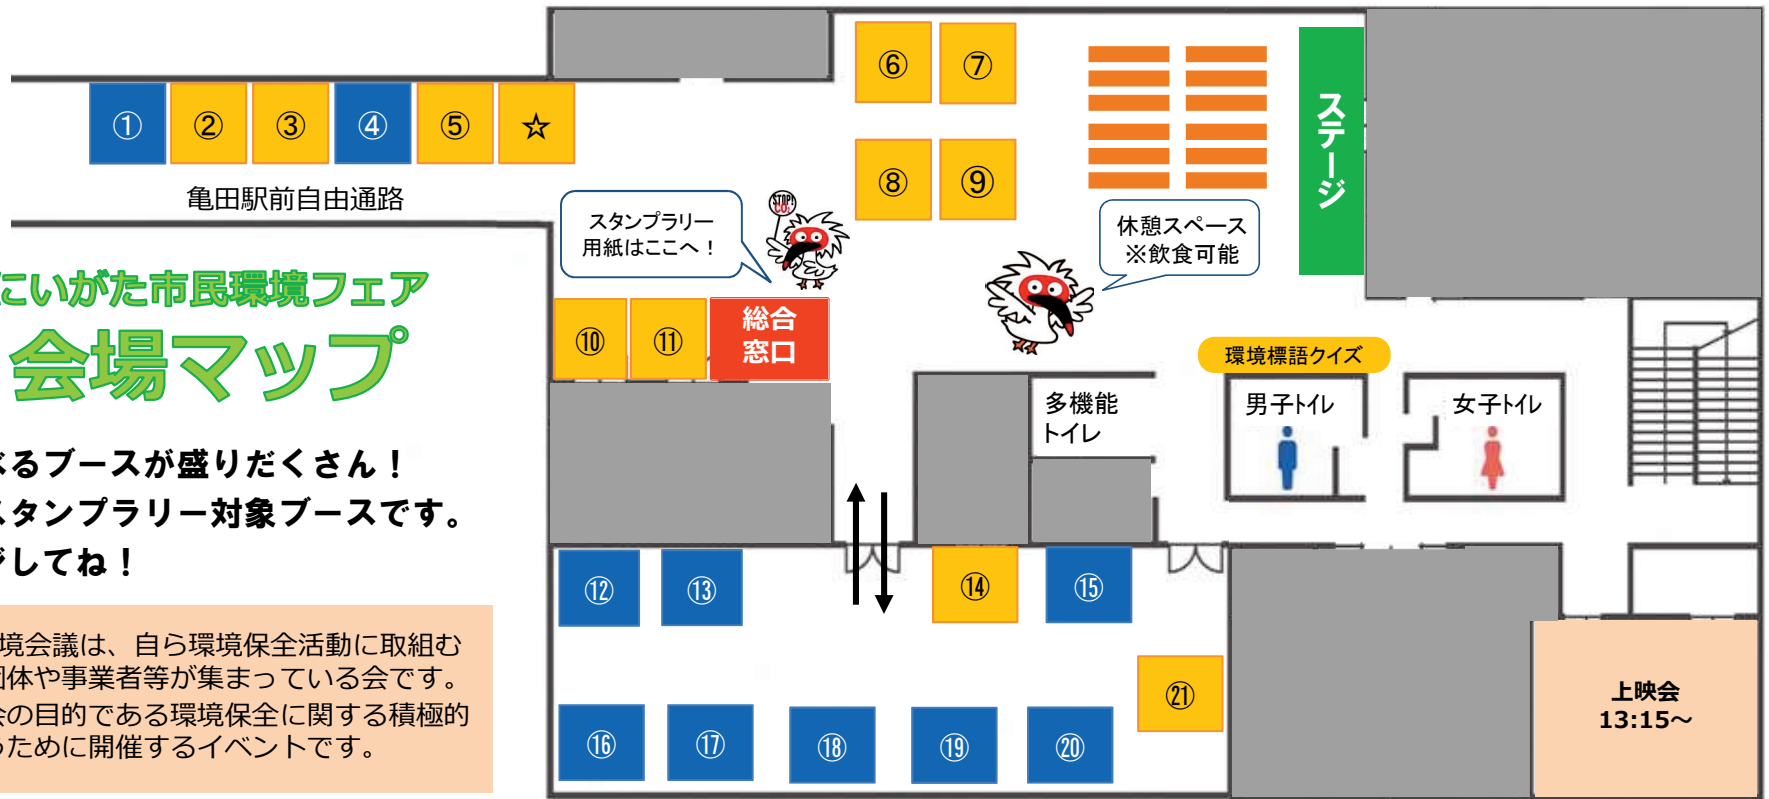

HOKUETSU

このプログラムは北越コーポレーション株式会社様のご支援により作製しました

にいがた市民環境フェア 会場マップ

楽しく学べるブースが盛りだくさん！
青色がスタンプラリー対象ブースです。
チャレンジしてね！

にいがた市民環境会議は、自ら環境保全活動に取り組む意志を持つ市民団体や事業者等が集まっている会です。
当フェアは、会の目的である環境保全に関する積極的な情報発信を行うために開催するイベントです。